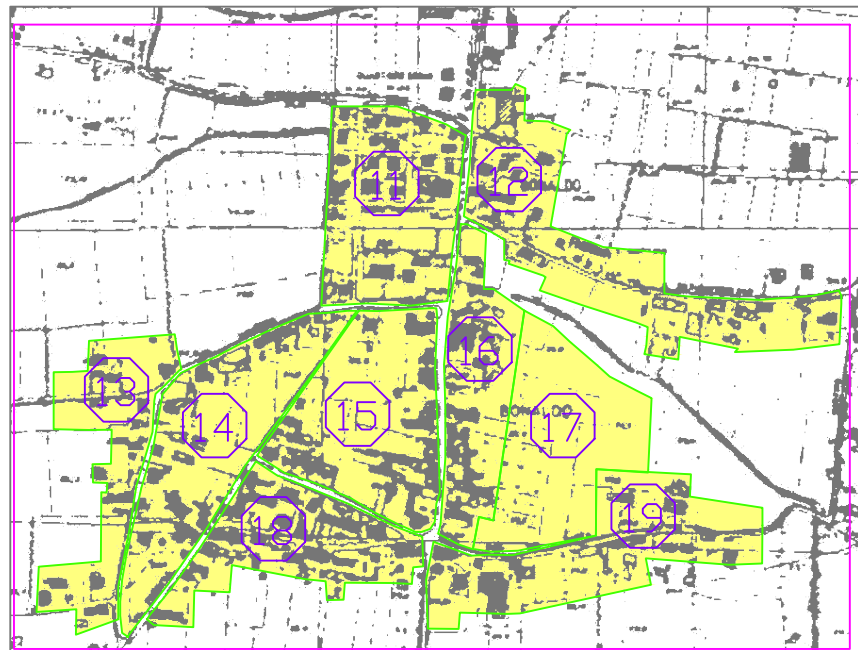

1

2

3

4

REGIONE DEL VENETO

Provincia di Verona  
Comune di Zimella

Classificazione acustica del  
territorio

Tav. 2  
Densità abitativa dei Centri Abitati

	Bassa
	Media
	Alta