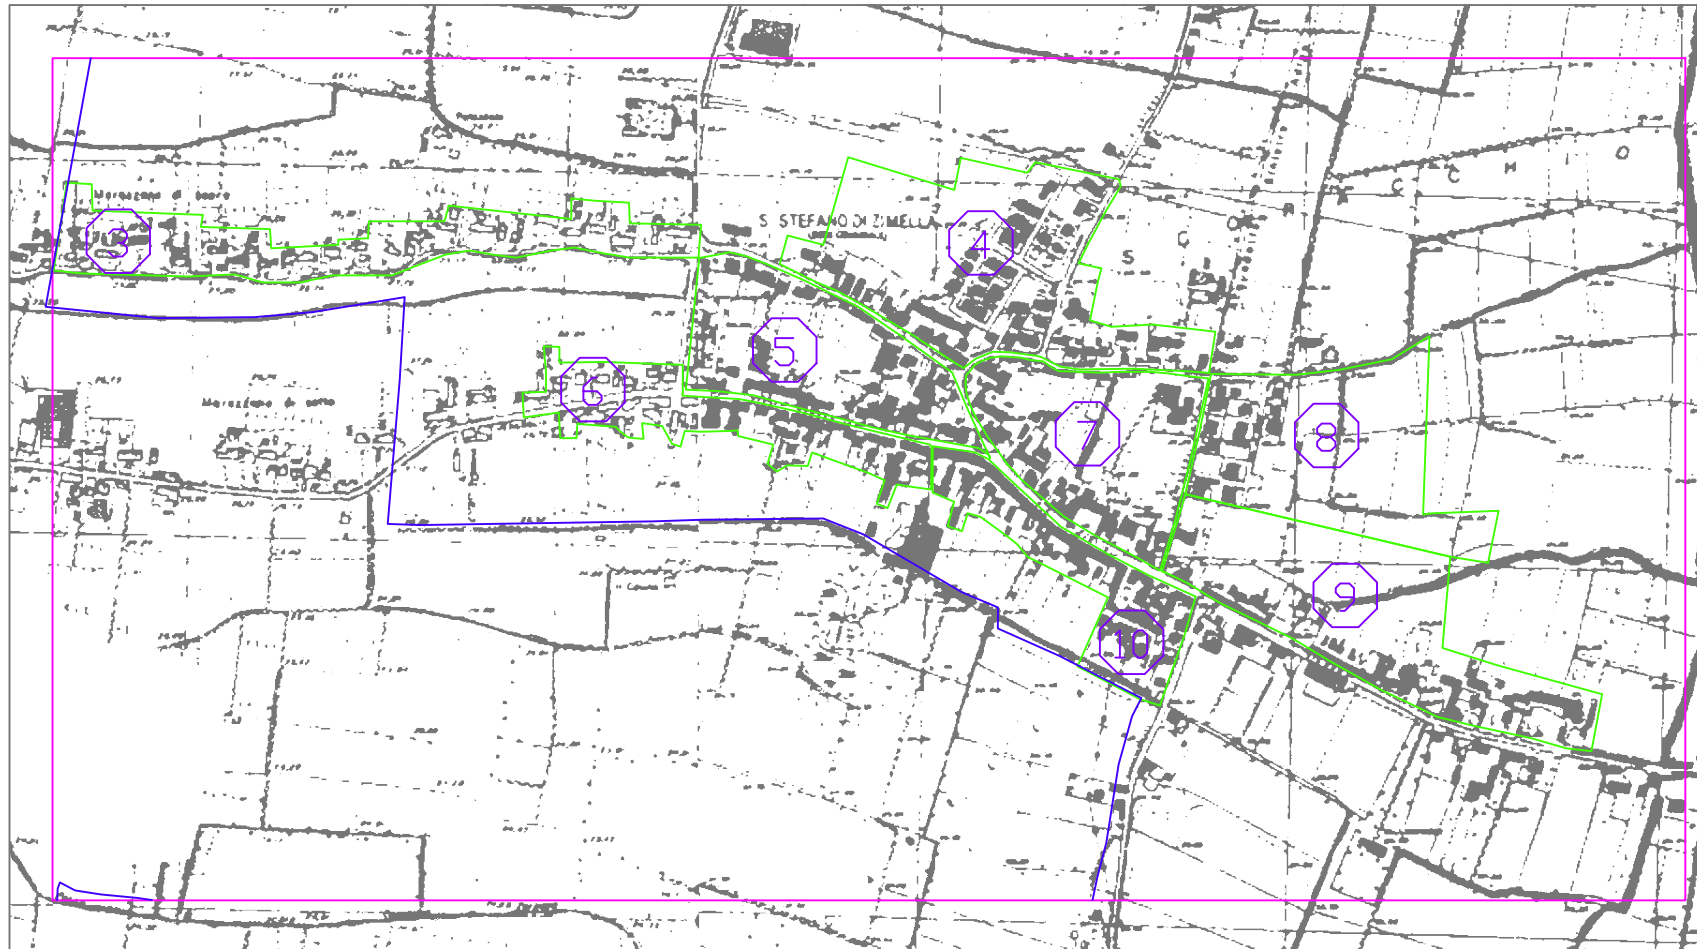

1

2

3

4

REGIONE DEL VENETO

Provincia di Verona
Comune di Zimella

Classificazione acustica del
territorio

Tav. 1
Suddivisione Zone Omogenee
del Centro Urbano e delle frazioni